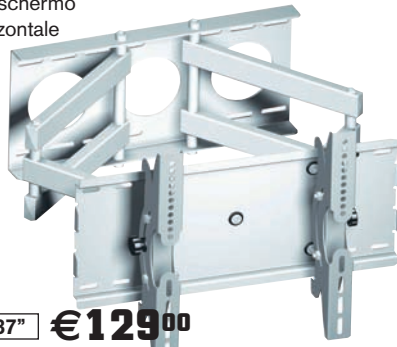

Supporti orientabili da parete per LCD / Plasma

Distanza dal muro da 135 a 630mm
Consentono l'orientamento dello schermo di $\pm 20^\circ$ in verticale e $\pm 75^\circ$ in orizzontale
Portata max. 75Kg
Attacchi standard