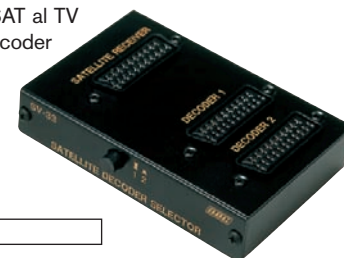

€57⁹⁰

58.7000.85

Commutatore multiscart Sat/Decoder

Permette di collegare 2 ricevitori SAT al TV con la possibilità di escludere il decoder che non si usa.

€19⁹⁰

14.0525.00

FRITZ! BoxFon Wlan 7270

FRITZ!BoxFon Wlan 7270 integra un modem ADSL2+, un router WLAN e un impianto (centralino) telefonico di rete fissa tradizionale e VoIP in un unico apparecchio offrendo la massima libertà di navigazione e telefonia senza fili grazie all'impiego di DECT (con segreteria telefonica possono essere collegati fino a sei telefoni cordless), e della WLAN (802.11n) di ultima generazione. Inoltre è possibile collegare a FRITZ!Box Fon WLAN 7270 altri due terminali analogici, come telefono e fax. L'attacco USB consente di mettere a disposizione di tutti i computer della rete locale stampanti e supporti di memoria USB (es. HDD) con accesso rapido ai dati. Integra un Server FTP, supporta SMB e VPN, Voice to mail, Fax to mail, deviazione di chiamata, Baby Phone

VOIP

ADSL/2+

**WLAN
(802.11N)**

**La soluzione ideale
"ALL in ONE" per internet**

59.7300.00 FRITZIBOX FON WLAN 7270 **€249**
59.7301.00 FRITZIBOX FON WLAN 7170 **€189**

FRITZ! Wlan USB Stick N

Consente di collegare il computer in modo efficace e sicuro a FRITZ!Box Fon WLAN 7270 oppure ad altre reti WLAN. Grazie alla tecnologia Stick & Surf AVM, unica nel suo genere, la configurazione di una rete WLAN sicura è un gioco da ragazzi. È sufficiente inserire per alcuni secondi lo stick nell'attacco USB di una FRITZ!Box WLAN. Le impostazioni di sicurezza vengono trasferite automaticamente e viene creato un collegamento WLAN sicuro.