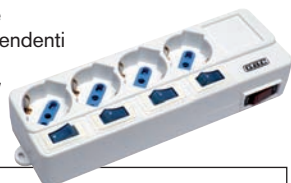

Presca multipla 4 posizioni con interruttore indipendenti

- 4 prese bipasso 10/16 A
- Interruttore generale + 4 interruttori indipendenti
- Colore BIANCO
- Carico max 2.500W

€11⁰⁰