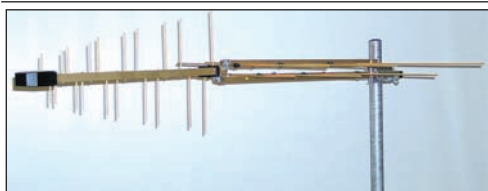

A doppia polarizzazione vert./orizz. polarizzazione orizzontale **€19⁹⁰**

Antenne per TV analogica /digitale terrestre UHF, banda IV^a/V^a

€39⁹⁰

58.1550.55
37 elementi - lunghezza 1170mm

Ricevitore Digitale Terrestre DTT FTA con porta USB Player Mod. DT-200