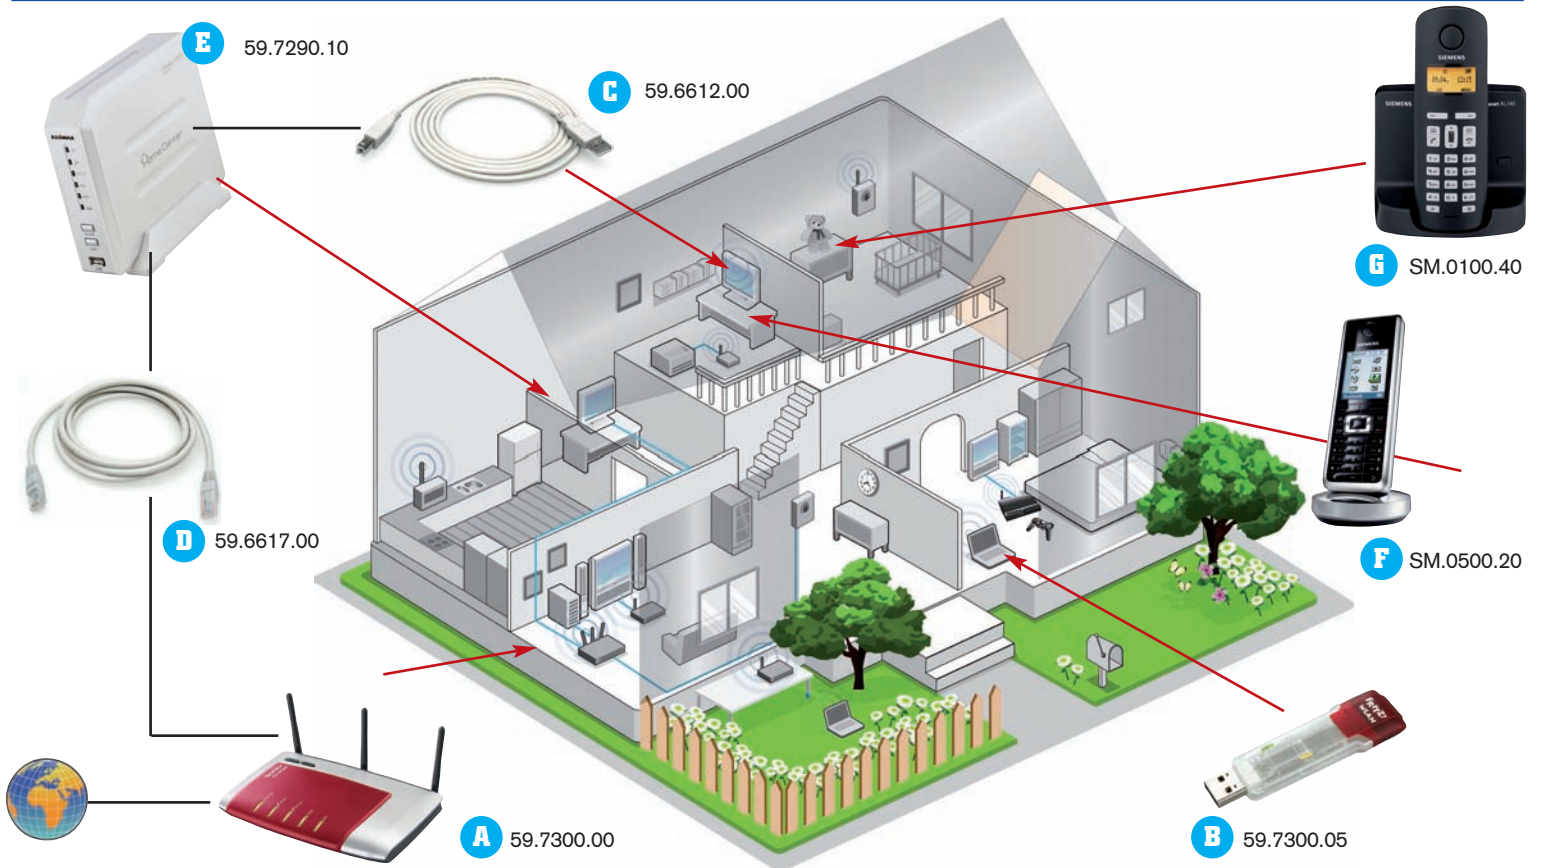

TV, SAT e DTT in tutta la casa senza bisogno di cavi

58.7000.90

5.8 GHZ Nuova tecnologia anti-interferenze

58.7000.15

€69⁹⁰

€39⁹⁰

Audio video sender doppio ingresso con ripetitore di telecomandi

Per inviare senza fili in qualsiasi locale di casa e su TV secondari programmi TV di 2 apparati collegati al TV principale (es. ricevitore SAT e DDT), pilotandoli a distanza con il loro telecomando.

€57⁹⁰

58.7000.85

Commutatore multiscart Sat/Decoder

Permette di collegare 2 ricevitori SAT al TV con la possibilità di escludere il decoder che non si usa.

€19⁹⁰

14.0525.00

FRITZ! BoxFon Wlan 7270

FRITZ!BoxFon Wlan 7270 integra un modem ADSL2+, un router WLAN e un impianto (centralino) telefonico di rete fissa tradizionale e VoIP in un unico apparecchio offrendo la massima libertà di navigazione e telefonia senza fili grazie all'impiego di DECT (con segreteria telefonica possono essere collegati fino a sei telefoni cordless), e della WLAN (802.11n) di ultima generazione. Inoltre è possibile collegare a FRITZ!Box Fon WLAN 7270 altri due terminali analogici, come telefono e fax. L'attacco USB consente di mettere a disposizione di tutti i computer della rete locale stampanti e supporti di memoria USB (es. HDD) con accesso rapido ai dati. Integra un Server FTP, supporta SMB e VPN, Voice to mail, Fax to mail, deviazione di chiamata, Baby Phone

VOIP

ADSL/2+

**WLAN
(802.11N)**

**La soluzione ideale
"ALL in ONE" per internet**

59.7300.00 FRITZIBOX FON WLAN 7270 **€249**
59.7301.00 FRITZIBOX FON WLAN 7170 **€189**

FRITZ! Wlan USB Stick N

Consente di collegare il computer in modo efficace e sicuro a FRITZ!Box Fon WLAN 7270 oppure ad altre reti WLAN. Grazie alla tecnologia Stick & Surf AVM, unica nel suo genere, la configurazione di una rete WLAN sicura è un gioco da ragazzi. È sufficiente inserire per alcuni secondi lo stick nell'attacco USB di una FRITZ!Box WLAN. Le impostazioni di sicurezza vengono trasferite automaticamente e viene creato un collegamento WLAN sicuro.