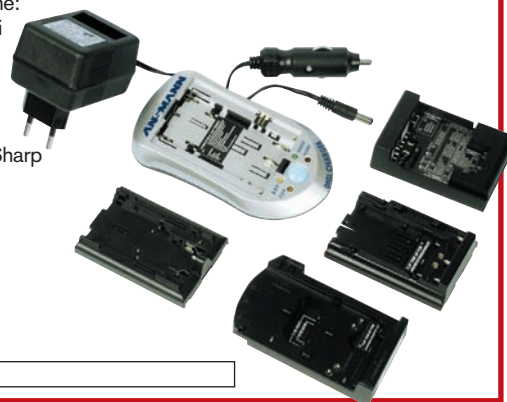

Caricabatterie universale

Idoneo per batterie da 3,6V/7,2V - 3,7V/7,4V.
4 adattatori in dotazione per la ricarica delle batterie di videocamere e fotocamere delle marche:

- Canon/Casio/Fuji/Hitachi
- JVC/Kodak/Konica
- Kyocera/Minolta/Nikon
- Olympus/Panasonic
- Pentax/Polaroid/Rca
- Ricoh/Samsung/Sanyo/Sharp
- Sony/Thomson/Toshiba.