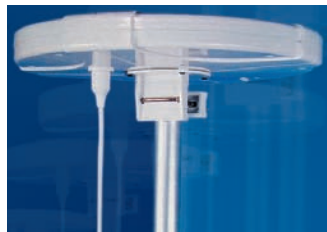

Antenna amplificata per TV terrestre e DTT

Omnidirezionale per roulotte, camper, imbarcazioni. Doppia uscita per collegare fino a 2 TV. Guadagno 20dB
Frequenza: VHF-UHF
Bande: III IV V
Fissabile su superfici piane o su palo
Alim. 220Vca o 12Vcc, disco ø 25cm.

€37⁹⁰