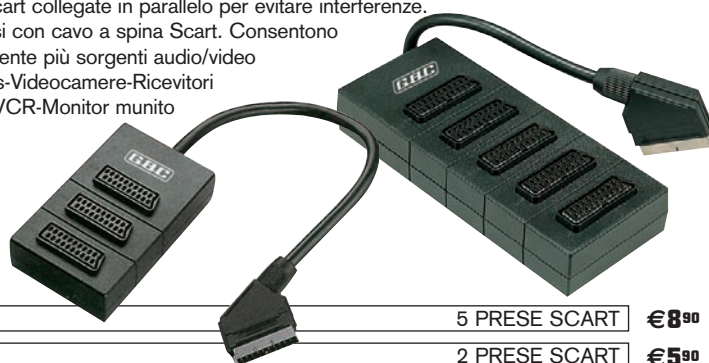

Multiprese SCART

Spine Scart 21 poli. Prese Scart collegate in parallelo per evitare interferenze. Prese multiple a 2-3-5 ingressi con cavo a spina Scart. Consentono di collegare contemporaneamente più sorgenti audio/video (VCR-Videoregistratori-Videogames-Videocamere-Ricevitori SAT Decoder ecc) ad un TV-VCR-Monitor munito di una sola presa Scart.

14.0500.00

5 PRESE SCART

€8⁹⁰

14.0500.02

2 PRESE SCART

€5⁹⁰

14.0500.03

3 PRESE SCART

€6⁹⁰