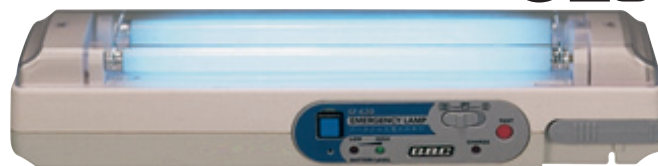

Lampada anti black-out ricaricabile

Lampada ricaricabile portatile o da parete. Se collegata alla rete elettrica si accenderà automaticamente in caso di Black-Out. Alimentazione e ricarica 230Vca Dim. 410x80x90mm

€23⁹⁰