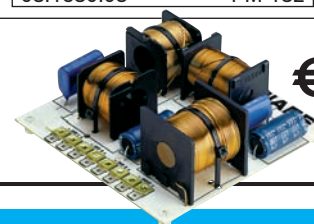

03.1530.08

PM 132

€39⁹⁰

Coppia crossover 3 vie

Potenza nominale 200W - Potenza max. 400W
Impedenza 8 Ohm - Freq. di taglio 500 - 5000Hz.
Att. dB/ott 12/12 - 12/12 - Dim. 130x130xh51 mm

03.1285.08

PF 300

€119