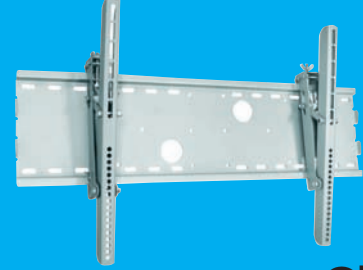

SOKDL40S5500E 40"

€949

SOKDL32S5500E 32"

€599

Supporti universali da parete
per TV LCD/plasma

65.8850.00 Fino a 63", max 75Kg **€59⁹⁰**

65.8850.02 Fino a 37", max 75Kg **€49⁹⁰**

TV LCD 22" HD Ready