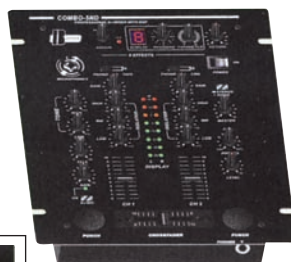

Mixer stereo professionale

Mixer stereo a 4 canali con controllo di guadagno per ogni canale, e regolazione toni per ogni canale. Presa per cuffia incorporata.

€99⁰⁰

4 canali

61.5075.00

DJ-11

Mixer 2 canali Combo-5 ND con 8 EFX

Mixer stereo a 2 canali con 8 effetti preprogrammati. Talkover, Cueing, Punch.

€199⁰⁰

8 EFX

2 canali

61.5062.10

COMBO-5 ND 8 EFX

Mixer 3 canali Combo-3AUD con 8 EFX

Mixer stereo a 3 canali con 8 effetti preprogrammati. Talkover, Cueing, Punch, 2 uscite USB per connessione a PC.

2xUSB

8 EFX

3 canali

61.5062.30

€249⁰⁰

COMBO-3 AUD 8 EFX

Doppia piastra CD Con MIXER 3 canali

Anti shock, Jog Wheel, 5 ingressi supplementari (2 x Phono, 2 x Line, 1 x Mic), ingresso USB + SD.

€569⁰⁰

ALL IN ONE

71.1000.01

Lettoce CD con caricamento frontale

Lettoce CD professionale per DJ con memoria anti-shock. Compatibile con CD, CD-RW, MP3, CD-R. Ingresso USB per Pen Drive e MP3. Peso 3,4kg

MP3 €339⁰⁰

71.1100.10

Altoparlanti a 2 VIE amplificati professionali

Cabinet in plastica antiurto. Ingressi per microfono e linea. Predisposizione per treppiede da pavimento.

2 VIE

I modelli 04.1611.15, 04.1612.15, 04.1611.20 e 04.1612.20 sono dotati di rotelle e maniglia estraibile per un facile trasporto

I modelli 04.1612.15 e 04.1612.20 sono dotati di lettore MP3 tramite porta USB

Amplificatore finale stereo

800W per canale a 8 ohm
Dimensioni: 360x480x150mm
Peso 23,5Kg

€169⁰⁰

61.6115.00

Giradischi con uscita USB

Trazione a cinghia, 33/45 giri. Uscita USB per registrare brani da vinile a PC in formato MP3. Software, testina magnetica e cavo USB a corredo.

€179⁰⁰

71.1700.25