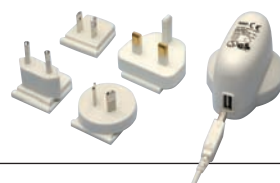

Uscite a tensione variabile da 5 a 24 Vcc
Corrente 3800mA

Alimentatori universali switching per iPod, MP3, MP4, PDA, fotocamere, cellulari etc

TENSIONE VARIABILE

Uscita USB, per iPod e MP3

€14⁹⁰

34.0118.20