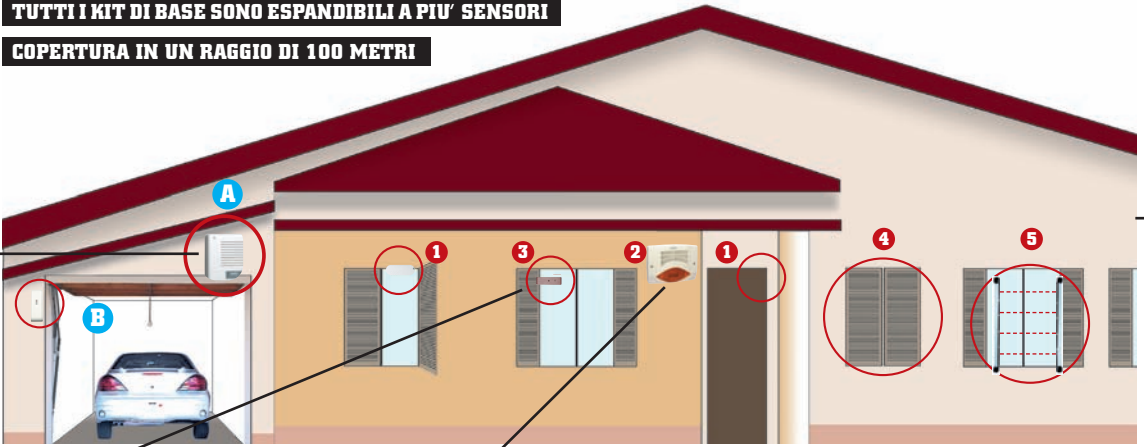

Antifurto senza fili per box autoalimentato

- 1 centrale antifurto integrata in una sirena (115dB)
- 1 sensore magnetico di apertura basculante, senza fili
- 1 radiocomando per armo/disarmo
- 1 pacco batterie per autoalimentazione del sistema

€145

67.3000.20 CONTRARM

TUTTI GLI ANTIFURTI SONO ATTIVABILI ANCHE QUANDO SI RISIEDA NELL'APPARTAMENTO
TUTTI GLI ANTIFURTI NON RICHIEDONO INSTALLAZIONE DEI SENSORI SENZA FILI
TUTTI I KIT DI BASE SONO ESPANDIBILI A PIU' SENSORI
COPERTURA IN UN RAGGIO DI 100 METRI